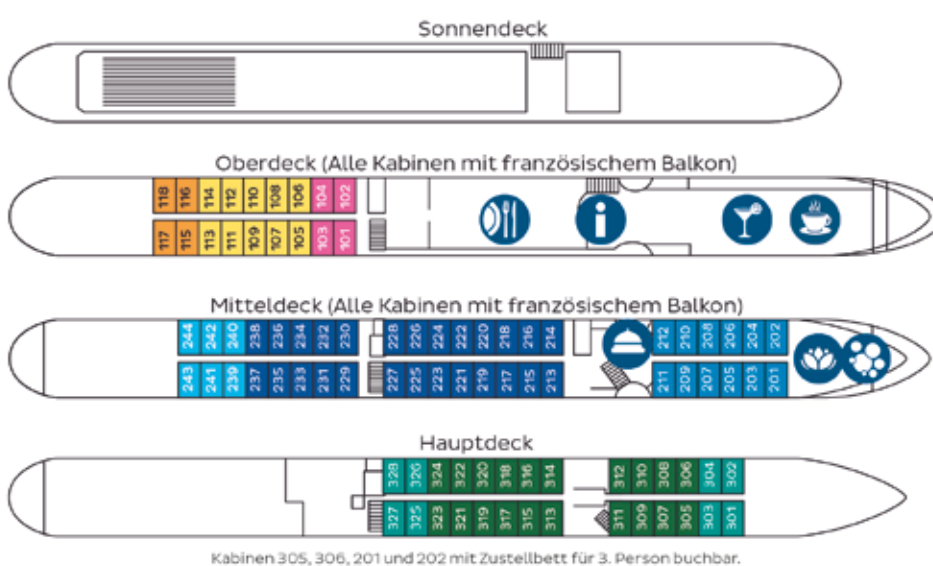

**13. Tag: Bratislava**

Besichtigung der prachtvoll restaurierten slowakischen Hauptstadt mit dem Botschaftsviertel, der Burg (Hrad) und der

Altstadt (sh. Ausflugspaket).

**14. Tag: Ybbs**

Besuch von Maria Taferl, einem der bedeutendsten Wallfahrtsorte Niederösterreichs und seiner eindrucksvollen Basilika oder Besuch des imposanten Wasserkraftwerks Ybbs-Persenbeug (Ausflug nur an Bord buchbar).

**15. Tag: Passau · Ausschiffung · Rückreise**

Am Morgen Ankunft in Passau. Nach der Ausschiffung erwartet Sie der Bus zur Heimreise.

**Hinweise**

- Änderungen im Reiseablauf und der Ausflugsprogramme vorbehalten!
- Gültiger Personalausweis erforderlich!
- Badesachen nicht vergessen!

**DECKSPLAN MS BOLERO**

- Kreuzfahrtleitung
- Rezeption
- Panorama-Restaurant
- Bar
- Panorama-Salon
- Whirlpool
- Wellnessbereich
- Treppe

- 2-Bett Hauptdeck vorn / achtern
- 2-Bett Hauptdeck
- 2-Bett Mitteldeck achtern
- 2-Bett Mitteldeck vorn
- 2-Bett Mitteldeck
- 2-Bett Oberdeck achtern
- 2-Bett Oberdeck vorn
- 2-Bett Oberdeck